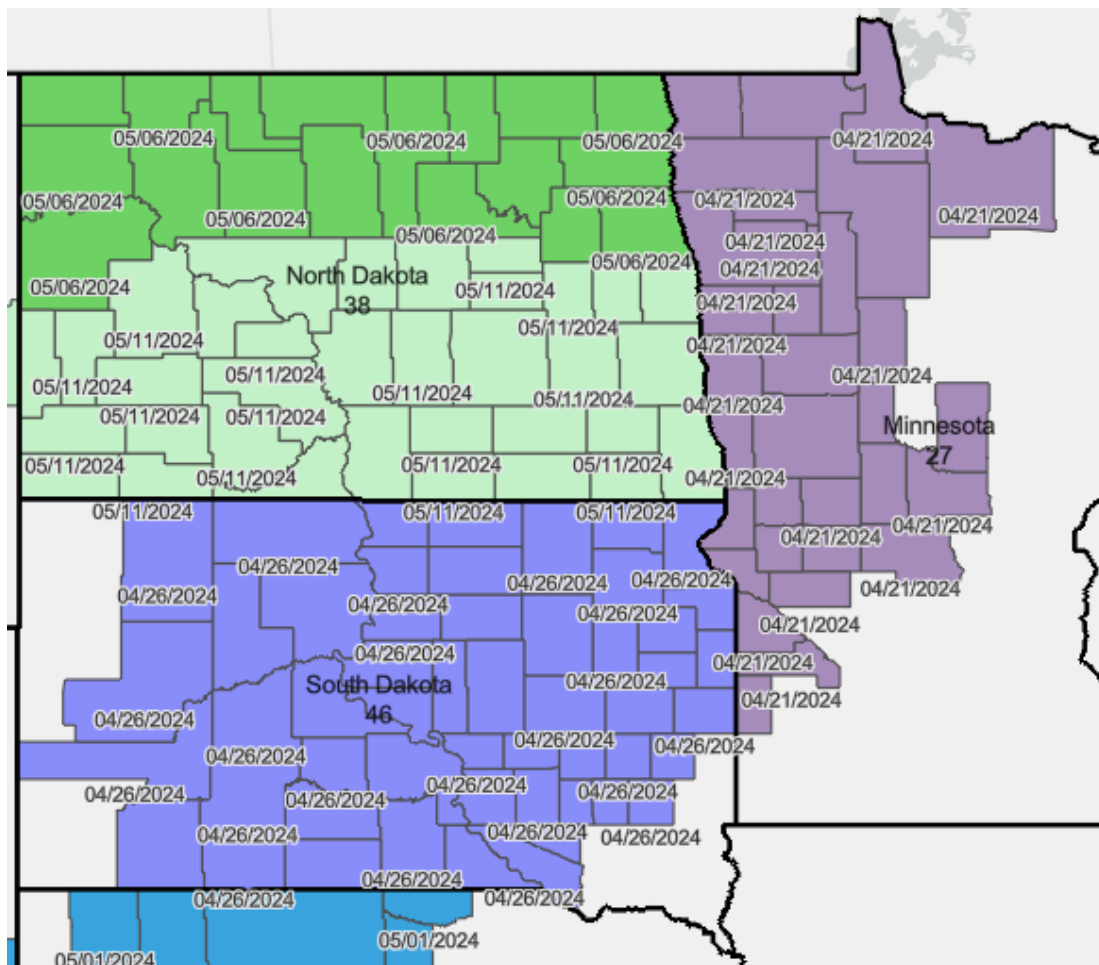

Sunflowers – NI Oil